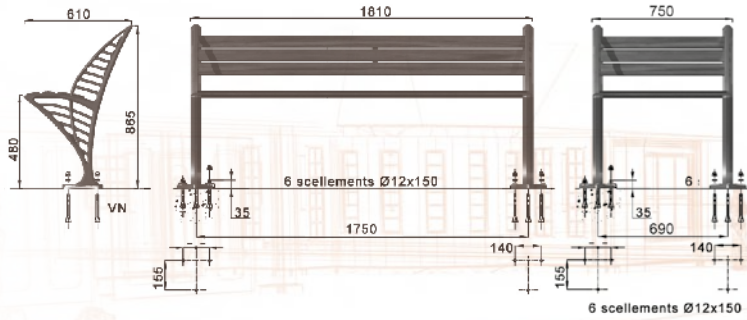

FLORE

ligne FLORE
banc simple et chaise VA

Piètements en fonte métallisée peint,
assise en bois certifié lasurée.
Design F. Persouyre

ligne FLORE
banc simple et chaise VN

Piètements en fonte métallisée peint,
assise en bois certifié lasurée.
Design F. Persouyre

ligne FLORE
banquette droite

Piètements en fonte métallisée peint,
assise en bois certifié lasurée.
Design F. Persouyre

ligne FLORE
banquette cintrée

Piètements en fonte métallisée peint,
assise en bois certifié lasurée.
Design F. Persouyre